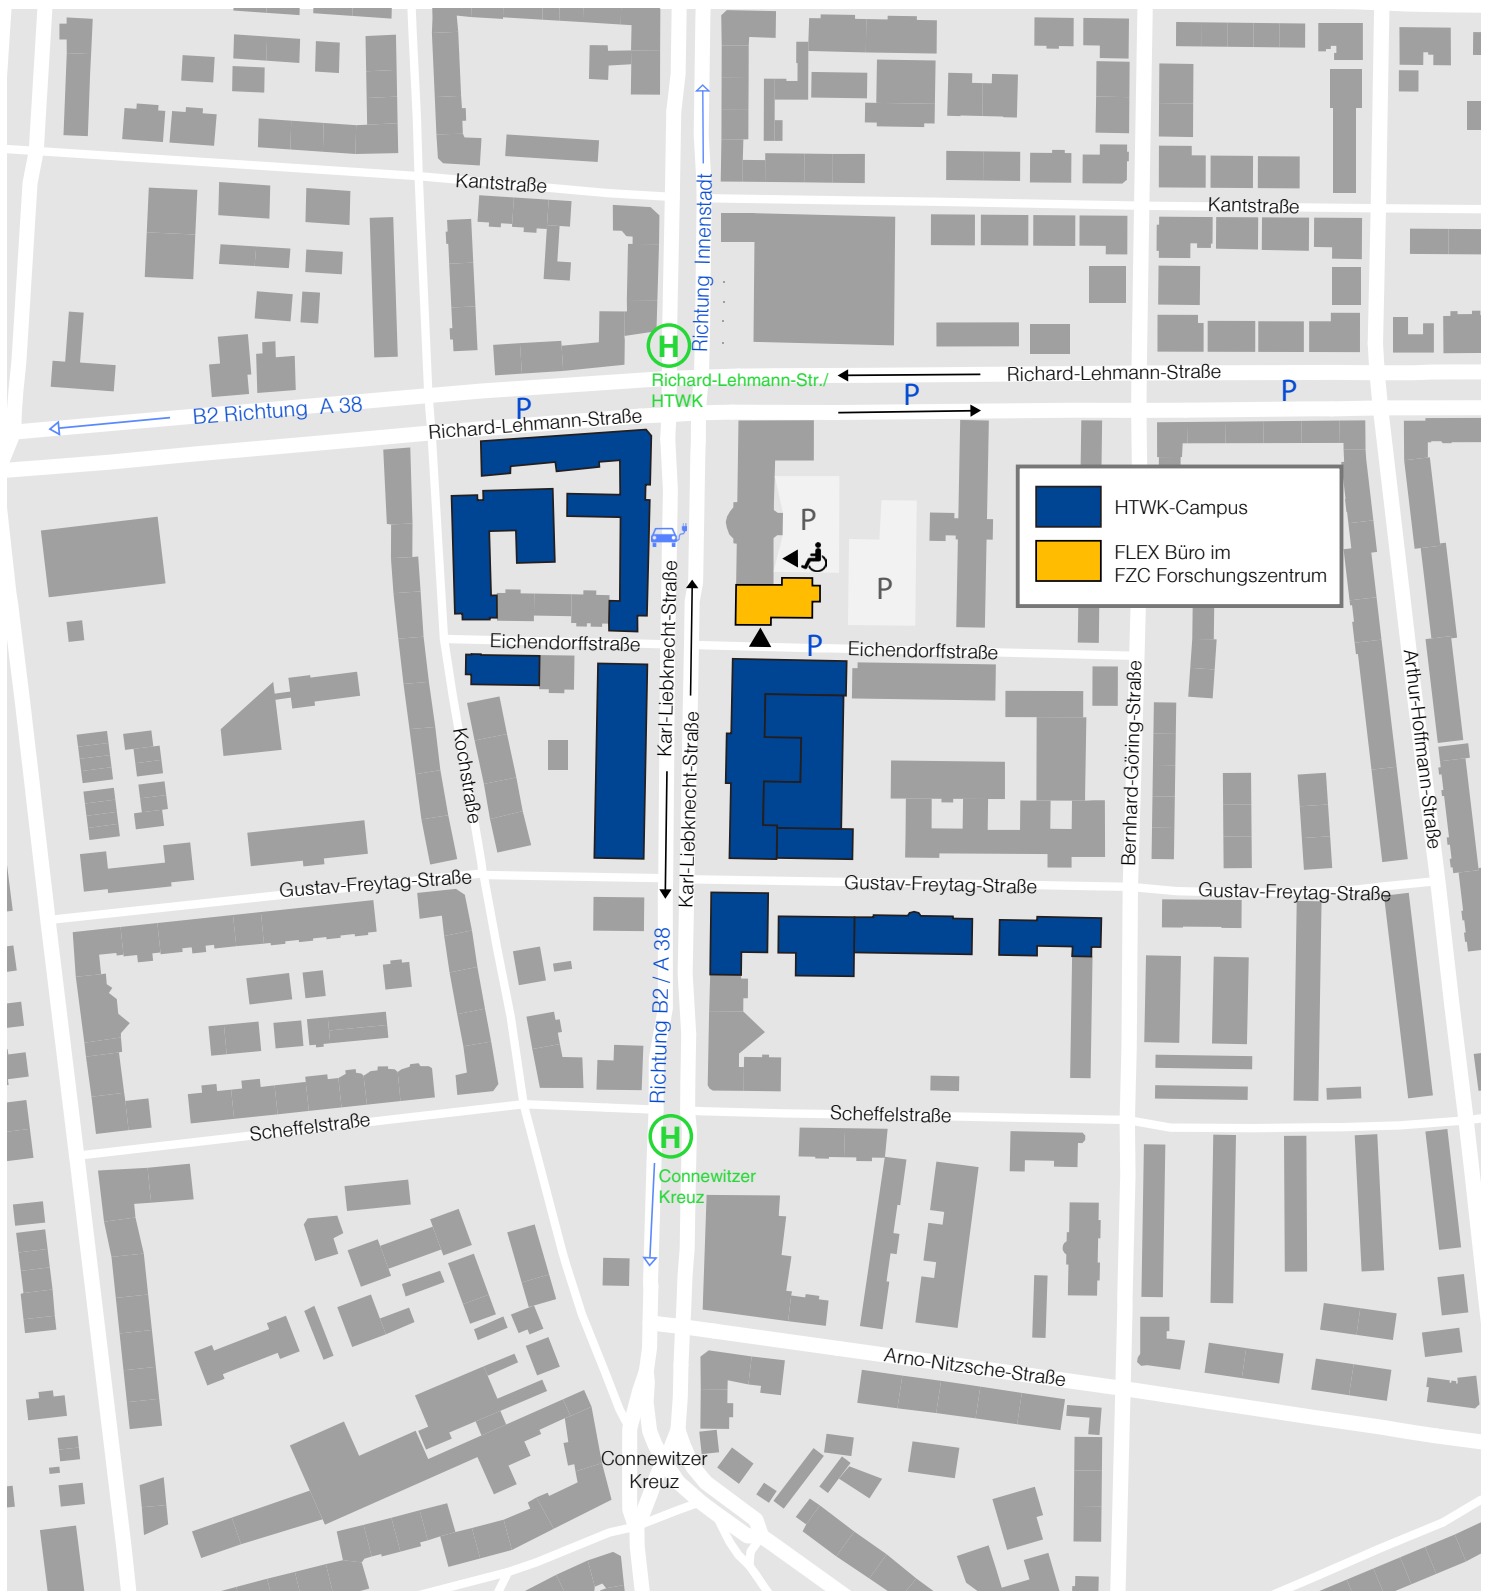

Lageplan Übersicht

Anreise zum FLEX-Büro:

- **mit dem Auto:** Adresse: „Eichendorffstraße 9, 04277 Leipzig“
Parken am Straßenrand in der Eichendorffstraße, Karl-Liebknecht-Str., Bernhard-Göring-Str. und Richard-Lehmann-Str. möglich
- **mit der Tram:** Linie 9, 10, 11 Haltestelle „Richard-Lehmann-Str./ HTWK“
vom Hbf aus: Linie 9: Richtung Connewitz/Klemmstraße, Linie 10: Richtung Löbnig,
Linie 11: Richtung Markkleeberg-Ost